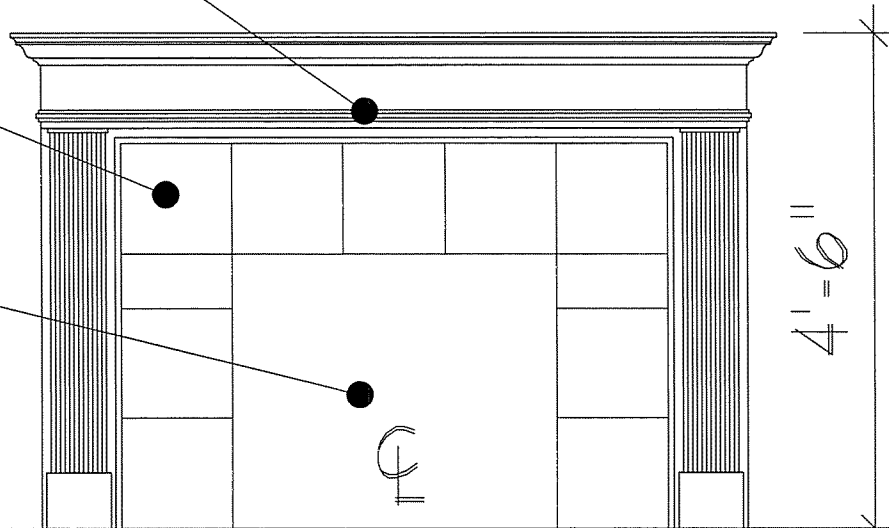

90 P

80 P

STND. OAK
MANTEL

STND.
12X12 TILE

STND.
LENNOX
FIREPLACE

4'-6"

12" 2'-11" 12"

STANDARD WOOD MANTEL & TILE