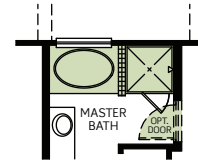

B

C

One-story • 1,855 Sq Ft • 3-4 Bedrooms • 2 Baths
Great Room • Kitchen with Island • 2-3-Bay Garage

OPTIONAL PATIO 2

OPTIONAL SHOWER AT MASTER BATH

ALT. TUB & SHOWER AT MASTER BATH

OPTIONAL FIREPLACE AT GREAT ROOM

OPTIONAL RETREAT IN LIEU OF DEN

OPTIONAL BEDROOM 4 IN LIEU OF DEN

OPTIONAL 3-BAY GARAGE ELEV. 'A'