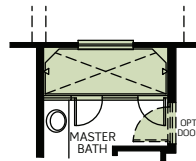

B

C

One-story • 1,855 Sq Ft • 3-4 Bedrooms • 2 Baths
Great Room • Kitchen with Island • 2-3-Bay Garage

OPTIONAL PATIO 2

OPTIONAL SHOWER AT MASTER BATH

ALT. TUB & SHOWER AT MASTER BATH

OPTIONAL FIREPLACE AT GREAT ROOM

OPTIONAL RETREAT IN LIEU OF DEN

OPTIONAL BEDROOM 4 IN LIEU OF DEN

OPTIONAL 3-BAY GARAGE ELEV. 'A'